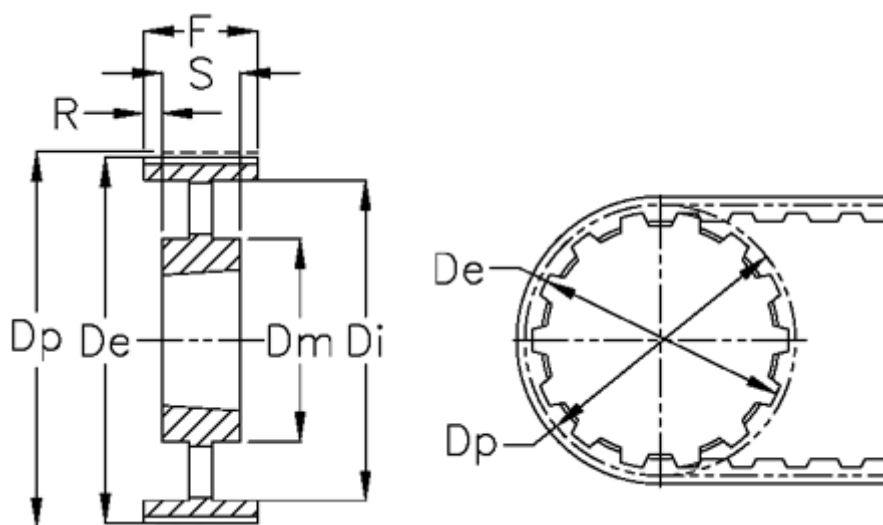

Varenummer: 604135072200  
Beskrivelse: Tandremskive for taperbøsning  
72 H 200 TL 2517

## Mål

Bredde	= H 200	Max boring	= 60
De	= 289.69	R	= 7.5
Deling (tomme)	= 1/2	S	= 45
Di	= 270	Tandantal	= 72
Dm	= 119	Vægt	= 8
Dp	= 291.06		
F	= 60		
For taperbøsning	= 2517		